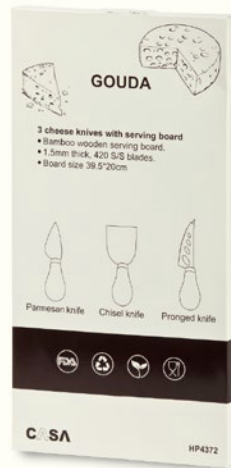

### HP4371 Emmental

מעמד עץ עם מגנט,  
4 כלים לגבינה.

### HP4372 Gouda

מגש במבוק  
עם 3 סכיני גבינה.

### HP4373 CheeseBoard

מגש זכוכית בשילוב עץ  
4 כלים לגבינה.

**נעמה TX2612**  
תיק יוטה לקניות, לים.  
תיק עשוי מסיבי יוטה טבעית,  
חלון PVC שקוף לתצוגה.  
מידות: 32.00\*22.00\*11.00 ס"מ.

**קרלה TX2620**  
תיק יוטה בשילוב קנווס.  
ציפוי פנימי נגד רטיבות.  
מידות: 48\*36\*17 ס"מ.