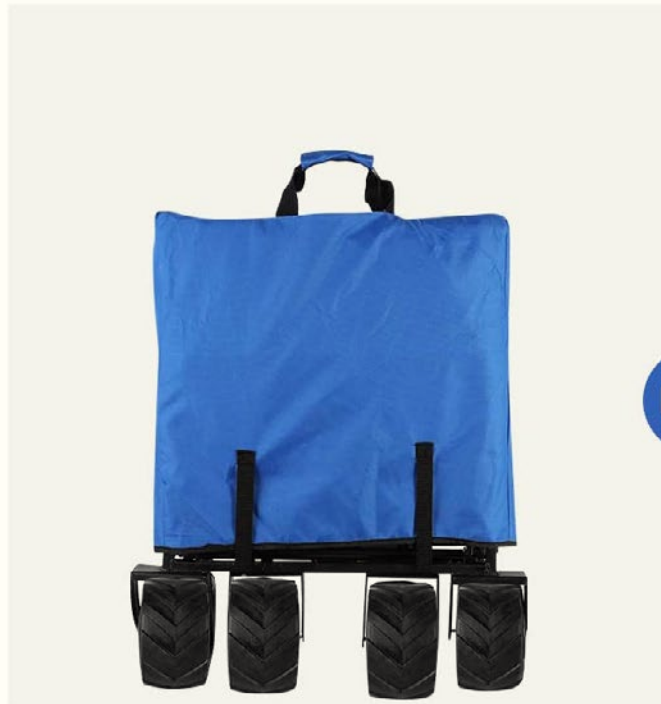

# אוהל צליה

אוהל צליה עם הגנה מקרינת השמש.  
קל להקמה ופרוק, תיק נשיאה,  
4 עוגני חול, 4 לולאות ליתדות  
בד אלסטי דוחה חול.

**Ariel TX1455**

זוגי +2,

מידות: 210\*150\*172.5 ס"מ

**Dione TX1465**

משפחתי +4,

מידות: 230\*230\*172.5 ס"מ

## פרגוסון HP5111

עגלת פיקניק מתקפלת.  
גלגלי בלון רחבים:  
כל הגלגלים עם מייסבים.  
גלגלים עשויים PU קשיח.  
זוג גלגלים עם מעצורים.  
ידית היגוי טלסקופית.  
שיכבת בד כפולה לחיזוק.  
כיסוי נוח לנשיאה ואחסון.  
עומס מירבי עד 80 ק"ג.  
גודל: 93\*75\*60 ס"מ.